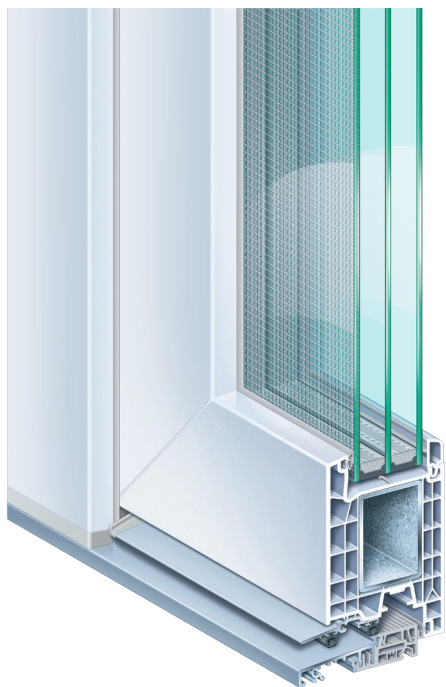

- Huis-, balkon- en terrasdeuren.
- Uitstekende bescherming tegen indringers: tot en met weerstandsklasse 2 (WK 2).
- Zeer hoge stabiliteit door specifiek gedimensioneerde staalversterkingen en meelasbare hoekverbindingen.
- Maximale vleugelgrootte:
  Voordeur, één deurvleugel 1200 x 2400 mm
  Voordeur, tweede deurvleugel 1000 x 2400 mm
- Speciaal functioneel glas of traditionele deurbeglazing tot 50 mm.
- Uitstekende dichtheid door een dubbele dichting van de drempel.
- Perfect bestand tegen regen en wind.
- Hoge thermische isolatie.
- Brede waaier aan ontwerp mogelijkheden met een uitgebreid kleurenassortiment, gestructureerde oppervlakken en stijlvolle aluminium voorzetschalen.

profine Belux BVBA
KÖMMERLING

Zone 3 Doornveld 110 - 1731 Zellik
Tel. 02 · 466 99 60
E-Mail: info@profine-group.be
Internet: www.kommerling.be