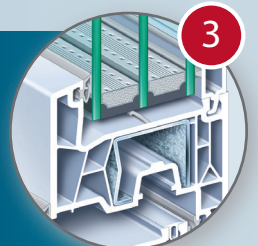

KÖMMERLING 76

- ▶ Een hoog warmte-isolerende aanslagdichtingssysteem met staalversterking en met een bouwdiepte van 76mm heeft in de standaarduitvoering al een Uf-waarde van $1,1W/(m^2K)$.
- ▶ Uitgebreid aanbod aan beglazingen tot en met 50 mm voor ontwerpen met modern drievoudig glas of modern functioneel glas. (veiligheids-, inbraakwerend-, geluidswerendglas)
- ▶ Betere levenskwaliteit dankzij perfecte geluidsisolatie.
- ▶ Extra veiligheid dankzij de inbraakwerende kenmerken.
- ▶ Stevige en weerbestendige oppervlakken die gemakkelijke te onderhouden zijn.
- ▶ Behoudt zijn waarde dankzij de duurzaamheid en een uitstekende kwaliteit.
- ▶ Smalle profielen die de lichtinval optimaal benutten.

► Hoge thermische isolatiewaarde

Het KÖMMERLING 76 behaalt uitstekende isolatiewaarde van $U_f = 1,1 \text{ W} / (\text{m}^2\text{K})$ in de standaarduitvoering.

► Uitzonderlijke vormvastheid

Door speciale inwendige nokken blijven de stalen versterkingen perfect op hun plaats zitten.

► Beglazing

Grote keuze aan beglazing: van 50 mm tot driedubbele beglazing, of speciaal functioneel glas.

► De modernste kamertechnologie

De kamers zijn ontworpen op basis van de nieuwste berekeningsmethoden om hoge isolatiekenmerken voor warmte en geluid te verzekeren, tevens creëert men een optimale profielstabiliteit en sterkte om bv een zware beglazing te dragen.

► Veilige functionaliteit

De dragende onderdelen zijn verbonden met verschillende profielwanden en een extra verdikking met speciale schroeven in de belangrijkste dragende zones.

► Flexibele en eenvoudige plaatsing