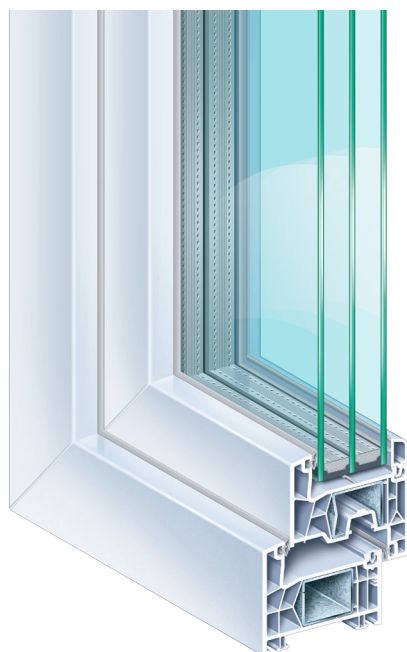

Het topmerk bij uitstek.

Vensters en deuren in PVC

KÖMMERLING 76
Aanslagdichtingssysteem

KÖMMERLING®

Ontdek meer levenskwaliteit.

Als u vandaag voor KÖMMERLING 76 kiest bij het bouwen of verbouwen van uw woning, neemt u een beslissing voor de toekomst. Hoge energiewinsten, tijdloze stijl en duurzame kwaliteit zijn de beslissende factoren. Ze verhogen de waarde van uw woning en bieden comfort en stabiliteit voor uw gezin.

KÖMMERLING 76 is het beste systeem in zijn klasse.

Het is een uniek, universeel systeem dat verkrijgbaar is in talloze variaties en kleuren. Het biedt gloednieuwe ontwerpmogelijkheden om een duurzame leefomgeving te creëren voor klanten die hun woning bouwen of renoveren.

Het ontwerp is zo vernieuwend dat zelfs drievoudige beglazing met modern isolerend glas mogelijk is, ondanks het eerder smalle profiel.

Dankzij het innovatieve montageconcept kan een professionele installatie snel, schoon en eenvoudig worden uitgevoerd. Hierdoor kunt u zonder problemen oude ramen vervangen door nieuwe, moderne ramen met het KÖMMERLING 76 systeem.

► Beglazing

Grote keuze aan beglazing: van 50 mm tot driedubbele beglazing, of speciaal functioneel glas.

► De modernste kamertechnologie

De kamers zijn ontworpen op basis van de nieuwste berekeningsmethoden om hoge isolatiekenmerken voor warmte en geluid te verzekeren, tevens creëert men een optimale profielstabiliteit en sterkte om bv een zware beglazing te dragen.