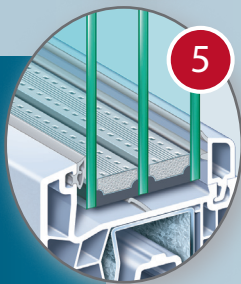

► Beglazing

Grote keuze aan beglazing: van 50 mm tot driedubbele beglazing, of speciaal functioneel glas.

► De modernste kamertechnologie

De kamers zijn ontworpen op basis van de nieuwste berekeningsmethoden om hoge isolatiekenmerken voor warmte en geluid te verzekeren, tevens creëert men een optimale profielstabiliteit en sterkte om bv een zware beglazing te dragen.

► Veilige functionaliteit

De dragende onderdelen zijn verbonden met verschillende profielwanden en een extra verdikking met speciale schroeven in de belangrijkste dragende zones.

► Flexibele en eenvoudige plaatsing