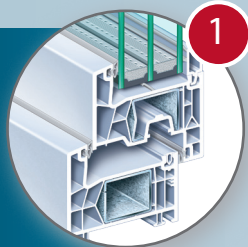

► Hoge thermische isolatiewaarde

Het KÖMMERLING 76 behaalt uitstekende isolatiewaarde van $U_f = 1,1 \text{ W} / (\text{m}^2\text{K})$ in de standaarduitvoering.