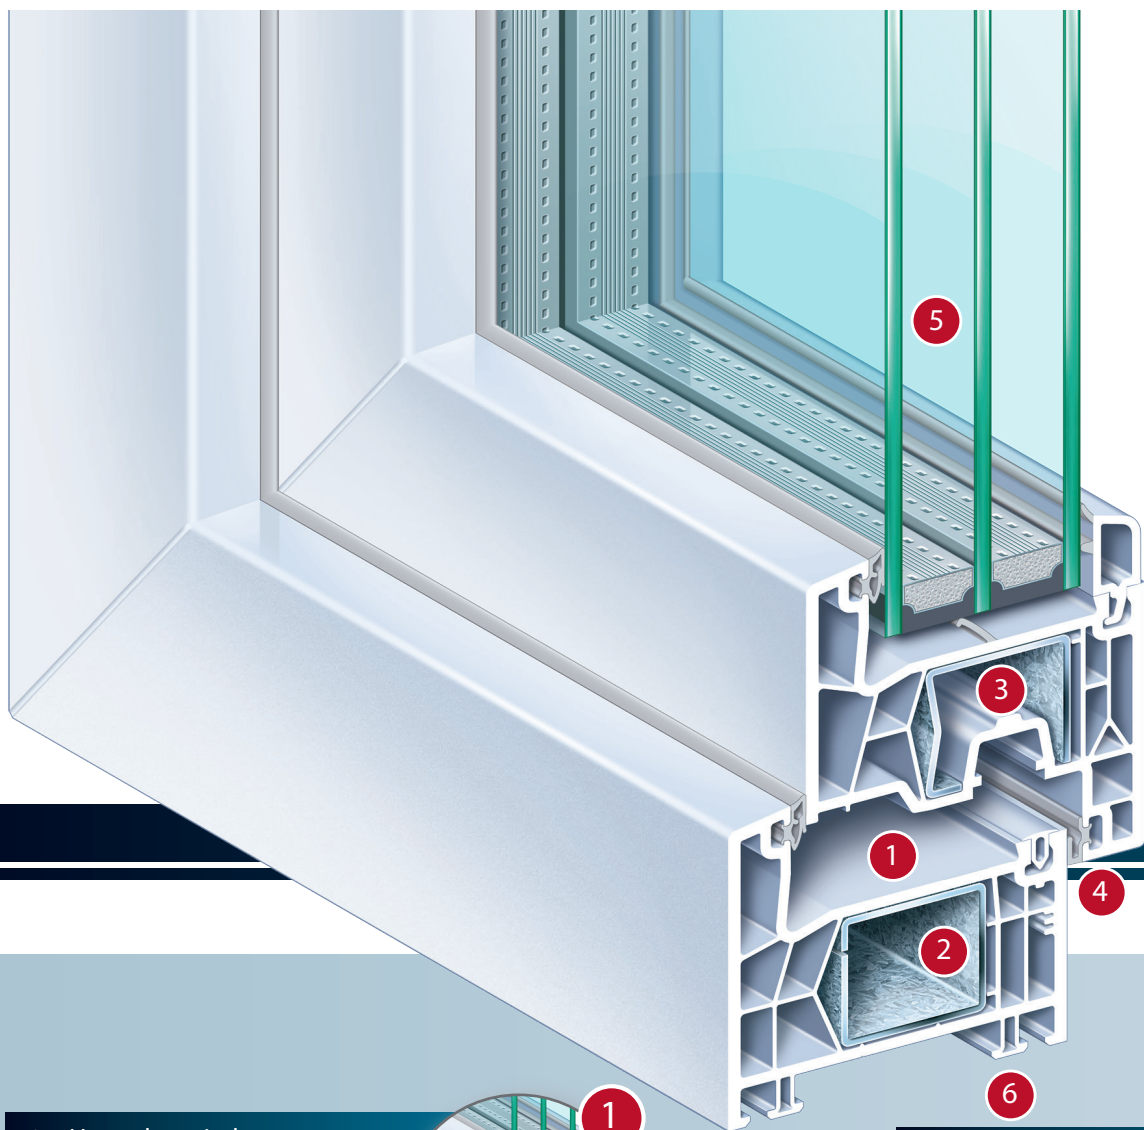

KÖMMERLING 76 is het beste systeem in zijn klasse.

Het is een uniek, universeel systeem dat verkrijgbaar is in talloze variaties en kleuren. Het biedt gloednieuwe ontwerpmogelijkheden om een duurzame leefomgeving te creëren voor klanten die hun woning bouwen of renoveren.

Het ontwerp is zo vernieuwend dat zelfs drievoudige beglazing met modern isolerend glas mogelijk is, ondanks het eerder smalle profiel.

Dankzij het innovatieve montageconcept kan een professionele installatie snel, schoon en eenvoudig worden uitgevoerd. Hierdoor kunt u zonder problemen oude ramen vervangen door nieuwe, moderne ramen met het KÖMMERLING 76 systeem.

KÖMMERLING 76

- ▶ Een hoog warmte-isolerende aanslagdichtingssysteem met staalversterking en met een bouwdiepte van 76mm heeft in de standaarduitvoering al een Uf-waarde van $1,1W/(m^2K)$.
- ▶ Uitgebreid aanbod aan beglazingen tot en met 50 mm voor ontwerpen met modern drievoudig glas of modern functioneel glas. (veiligheids-, inbraakwerend-, geluidswerendglas)
- ▶ Betere levenskwaliteit dankzij perfecte geluidsisolatie.
- ▶ Extra veiligheid dankzij de inbraakwerende kenmerken.
- ▶ Stevige en weerbestendige oppervlakken die gemakkelijke te onderhouden zijn.
- ▶ Behoudt zijn waarde dankzij de duurzaamheid en een uitstekende kwaliteit.
- ▶ Smalle profielen die de lichtinval optimaal benutten.

► Veilige functionaliteit

De dragende onderdelen zijn verbonden met verschillende profielwanden en een extra verdikking met speciale schroeven in de belangrijkste dragende zones.

► Flexibele en eenvoudige plaatsing