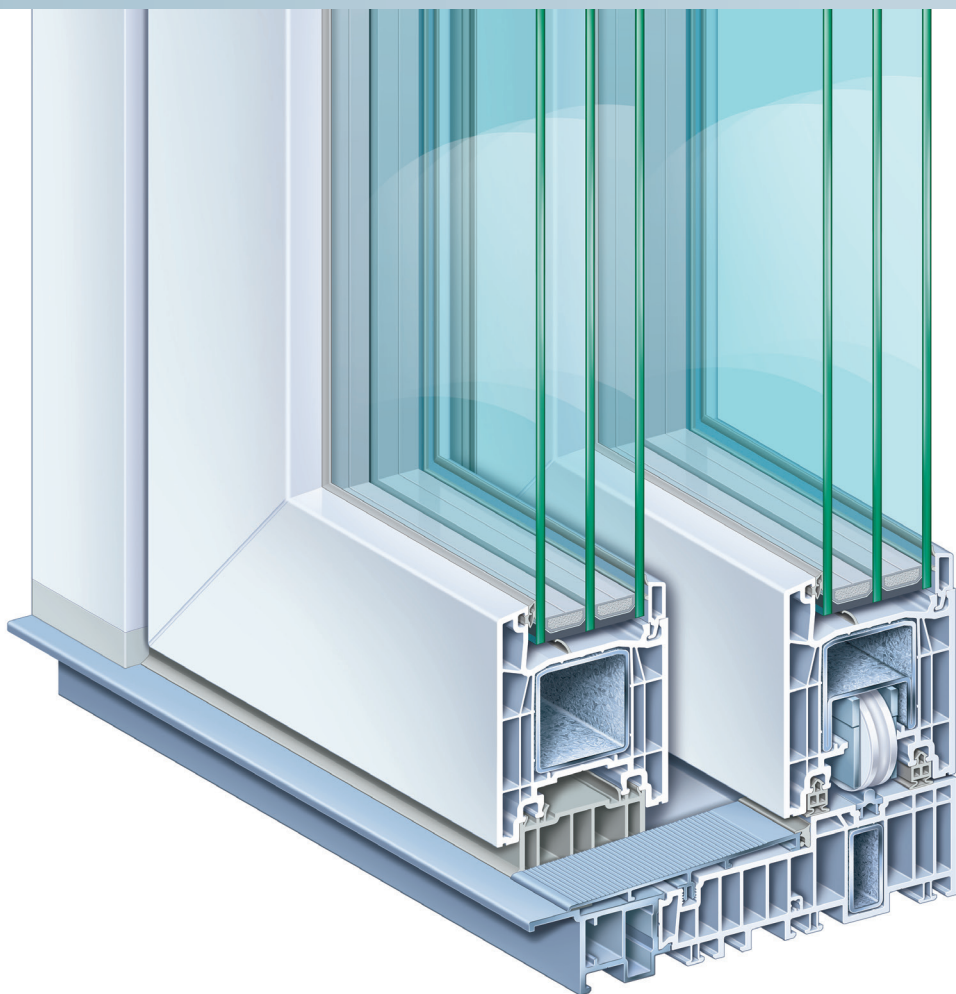

HET NIEUWE GRENZELOOS GENIETEN...

PremiDoor 76
Hefschuifdeur

KÖMMERLING®
Generaties lang.

Fascinerende
moderne
architectuur
door het grote
glasoppervlak.

MEER LICHT.
MEER COMFORT.
MEER ZICHT.

- Drempelvrije dorpels die voldoen aan de normen.
- Hoge lichtinval en optimale warmte-isolatie.
- Grote elementafmetingen en glasoppervlakken.
- Gemakkelijke bediening bij het openen en sluiten.
- Duurzaam recycleerbaar systeem met eco-vriendelijke en loodvrije PVC-profielen.

Geniet van een nieuw, royaal woon- en leefgevoel.

Met de innovatieve hefschuifdeur PremiDoor 76 maken wij u dromen waar.

Een zonovergoten leefruimte die een aangename sfeer ademt .

Dankzij de grotere glasoppervlakte wordt er optimaal gebruik gemaakt van zonlicht zodat het „buitengevoel“ deel uitmaakt van je leefruimte.

Bovendien biedt dit moderne systeem een maximaal bedieningscomfort en een zeer hoge warmte-isolatie. Nieuwbouw of verbouwing, de hefschuifdeur PremiDoor 76 biedt u de perfecte oplossing en kan al uw persoonlijke wensen waarmaken.

STEEDS

PremiDoor 76

Hebt U heel hoge verwachtingen met betrekking tot warmte – en geluidsisolatie en inbraakveiligheid?
Dan is PremiDoor 76 de ideale keuze.

U kan de hefschuifdeur bekomen in de klassieke uitvoering maar ook als architecturale variant PremiDoor 76 lux voor een nog grotere lichtinval. Hier wordt door een intelligente constructie het vleugelprofiel gereduceerd wat resulteert in een zeer smal profielaanzicht waardoor nog grotere glasoppervlakken mogelijk zijn.