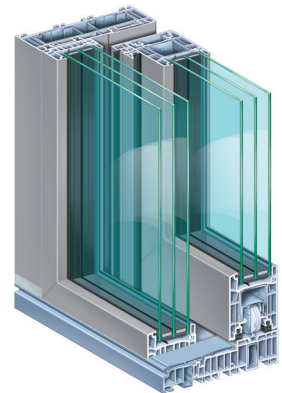

Geniet van een nieuw, royaal woon- en leefgevoel.

Met de innovatieve hefschuifdeur PremiDoor 76 maken wij u dromen waar.

Een zonovergoten leefruimte die een aangename sfeer ademt .

Dankzij de grotere glasoppervlakte wordt er optimaal gebruik gemaakt van zonlicht zodat het „buitengevoel“ deel uitmaakt van je leefruimte.

STEEDS

PremiDoor 76

Hebt U heel hoge verwachtingen met betrekking tot warmte – en geluidsisolatie en inbraakveiligheid?
Dan is PremiDoor 76 de ideale keuze.

U kan de hefschuifdeur bekomen in de klassieke uitvoering maar ook als architecturale variant PremiDoor 76 lux voor een nog grotere lichtinval. Hier wordt door een intelligente constructie het vleugelprofiel gereduceerd wat resulteert in een zeer smal profielaanzicht waardoor nog grotere glasoppervlakken mogelijk zijn.

OOK IN ZIJN VORMGEVING.

Maak uw dromen waar.

De PremiDoor 76 zal u niet alleen bekoren door zijn elegant design en de grote glasoppervlakken maar ook door het grote aanbod van materiaal en kleuren: van klassiek pvc wit en crème tot hoogwaardige uitvoeringen in kleur met kleurfolies en AluClip.

PremiDoor 76 lux

Combinatiemogelijkheden voor PremiDoor 76 en Premidoor 76 lux:

Schema A:
één vaste beglazing en één hefschuifvleugel

Schema K
één vaste beglazing en twee hefschuifvleugels

Schema C
twee vaste beglazingen en twee hefschuifvleugels