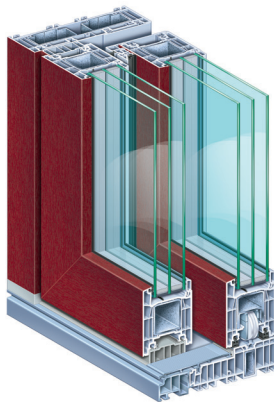

PremiDoor 76

✓	Klassiek pvc wit & crème	✓
✓	Folies met houtdessin	✓
✓	Folies in unikleuren	✓
✓	Folies in metaal kleuren	✓
✓	AluClip	✓