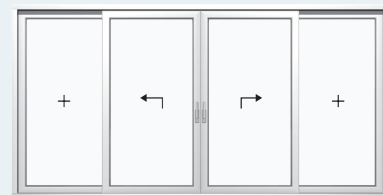

PremiDoor 76 lux

Combinatiemogelijkheden voor PremiDoor 76 en Premidoor 76 lux:

Schema A:
één vaste beglazing en één hefschuifvleugel

Schema K
één vaste beglazing en twee hefschuifvleugels

Schema C
twee vaste beglazingen en twee hefschuifvleugels