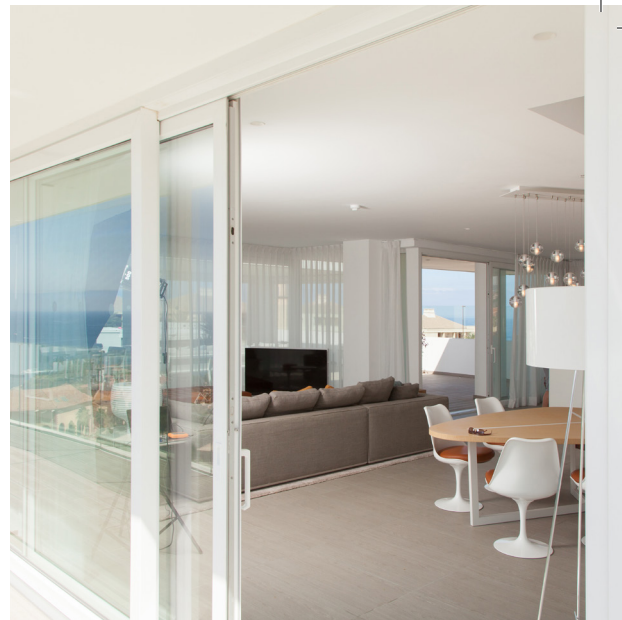

HET NIEUWE GRENZELOOS GENIETEN...

PremiDoor 76
Hefschuifdeur

KÖMMERLING®
Generaties lang.

Fascinerende
moderne
architectuur
door het grote
glasoppervlak.

MEER LICHT.
MEER COMFORT.
MEER ZICHT.

- Drempelvrije dorpels die voldoen aan de normen.
- Hoge lichtinval en optimale warmte-isolatie.
- Grote elementafmetingen en glasoppervlakken.
- Gemakkelijke bediening bij het openen en sluiten.
- Duurzaam recycleerbaar systeem met eco-vriendelijke en loodvrije PVC-profielen.

Geniet van een nieuw, royaal woon- en leefgevoel.

Met de innovatieve hefschuifdeur PremiDoor 76 maken wij u dromen waar.

Een zonovergoten leefruimte die een aangename sfeer ademt .

Dankzij de grotere glasoppervlakte wordt er optimaal gebruik gemaakt van zonlicht zodat het „buitengevoel“ deel uitmaakt van je leefruimte.