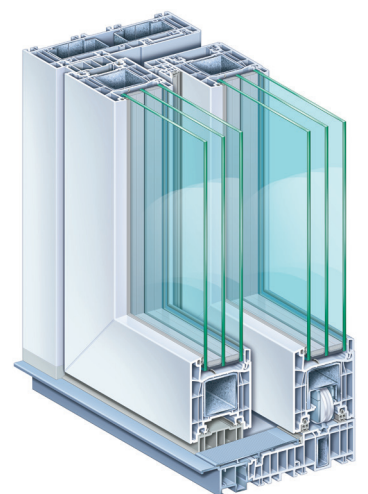

HET NIEUWE GRENZELOOS GENIETEN...

PremiDoor 76
Hefschuifdeur

KÖMMERLING®
Generaties lang.

Fascinerende
moderne
architectuur
door het grote
glasoppervlak.

MEER LICHT.
MEER COMFORT.
MEER ZICHT.

- Drempelvrije dorpels die voldoen aan de normen.
- Hoge lichtinval en optimale warmte-isolatie.
- Grote elementafmetingen en glasoppervlakken.
- Gemakkelijke bediening bij het openen en sluiten.
- Duurzaam recycleerbaar systeem met eco-vriendelijke en loodvrije PVC-profielen.

Geniet van een nieuw, royaal woon- en leefgevoel.

Met de innovatieve hefschuifdeur PremiDoor 76 maken wij u dromen waar.

Een zonovergoten leefruimte die een aangename sfeer ademt .

Dankzij de grotere glasoppervlakte wordt er optimaal gebruik gemaakt van zonlicht zodat het „buitengevoel“ deel uitmaakt van je leefruimte.

Bovendien biedt dit moderne systeem een maximaal bedieningscomfort en een zeer hoge warmte-isolatie. Nieuwbouw of verbouwing, de hefschuifdeur PremiDoor 76 biedt u de perfecte oplossing en kan al uw persoonlijke wensen waarmaken.

STEEDS

PremiDoor 76

Hebt U heel hoge verwachtingen met betrekking tot warmte – en geluidsisolatie en inbraakveiligheid?
Dan is PremiDoor 76 de ideale keuze.

U kan de hefschuifdeur bekomen in de klassieke uitvoering maar ook als architecturale variant PremiDoor 76 lux voor een nog grotere lichtinval. Hier wordt door een intelligente constructie het vleugelprofiel gereduceerd wat resulteert in een zeer smal profielaanzicht waardoor nog grotere glasoppervlakken mogelijk zijn.