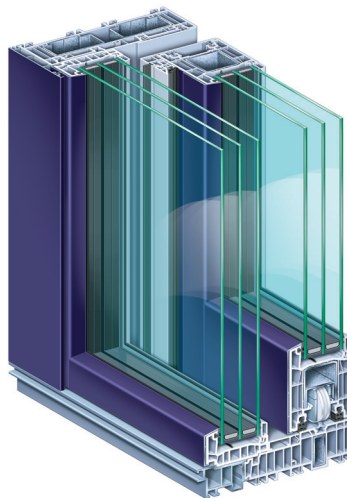

Geniet van een nieuw, royaal woon- en leefgevoel.

Met de innovatieve hefschuifdeur PremiDoor 76 maken wij u dromen waar.

Een zonovergoten leefruimte die een aangename sfeer ademt .

Dankzij de grotere glasoppervlakte wordt er optimaal gebruik gemaakt van zonlicht zodat het „buitengevoel“ deel uitmaakt van je leefruimte.

Bovendien biedt dit moderne systeem een maximaal bedieningscomfort en een zeer hoge warmte-isolatie. Nieuwbouw of verbouwing, de hefschuifdeur PremiDoor 76 biedt u de perfecte oplossing en kan al uw persoonlijke wensen waarmaken.

STEEDS

PremiDoor 76

Hebt U heel hoge verwachtingen met betrekking tot warmte – en geluidsisolatie en inbraakveiligheid?
Dan is PremiDoor 76 de ideale keuze.

U kan de hefschuifdeur bekomen in de klassieke uitvoering maar ook als architecturale variant PremiDoor 76 lux voor een nog grotere lichtinval. Hier wordt door een intelligente constructie het vleugelprofiel gereduceerd wat resulteert in een zeer smal profielaanzicht waardoor nog grotere glasoppervlakken mogelijk zijn.

DE BESTE KEUZE.

PremiDoor 76 en PremiDoor 76 lux.

PremiDoor 76 lux

| | | |
|---|---|---|
| ✓ | Maximale elementhoogte tot 2,60 m | ✓ |
| ✓ | Beglazingen mogelijk met een dikte tot 50 mm | ✓ |
| ✓ | Optimale warmte-isolatie tot 1,4 W (m ² K) in standaard uitvoering | ✓ |
| ✓ | Inbraakwerendheid tot weerstandsklasse RC2 (WK2) | ✓ |
| ✓ | Drempelvrije dorpel mogelijk | ✓ |
| | Grotere lichtinval dankzij slank vleugelprofiel | ✓ |