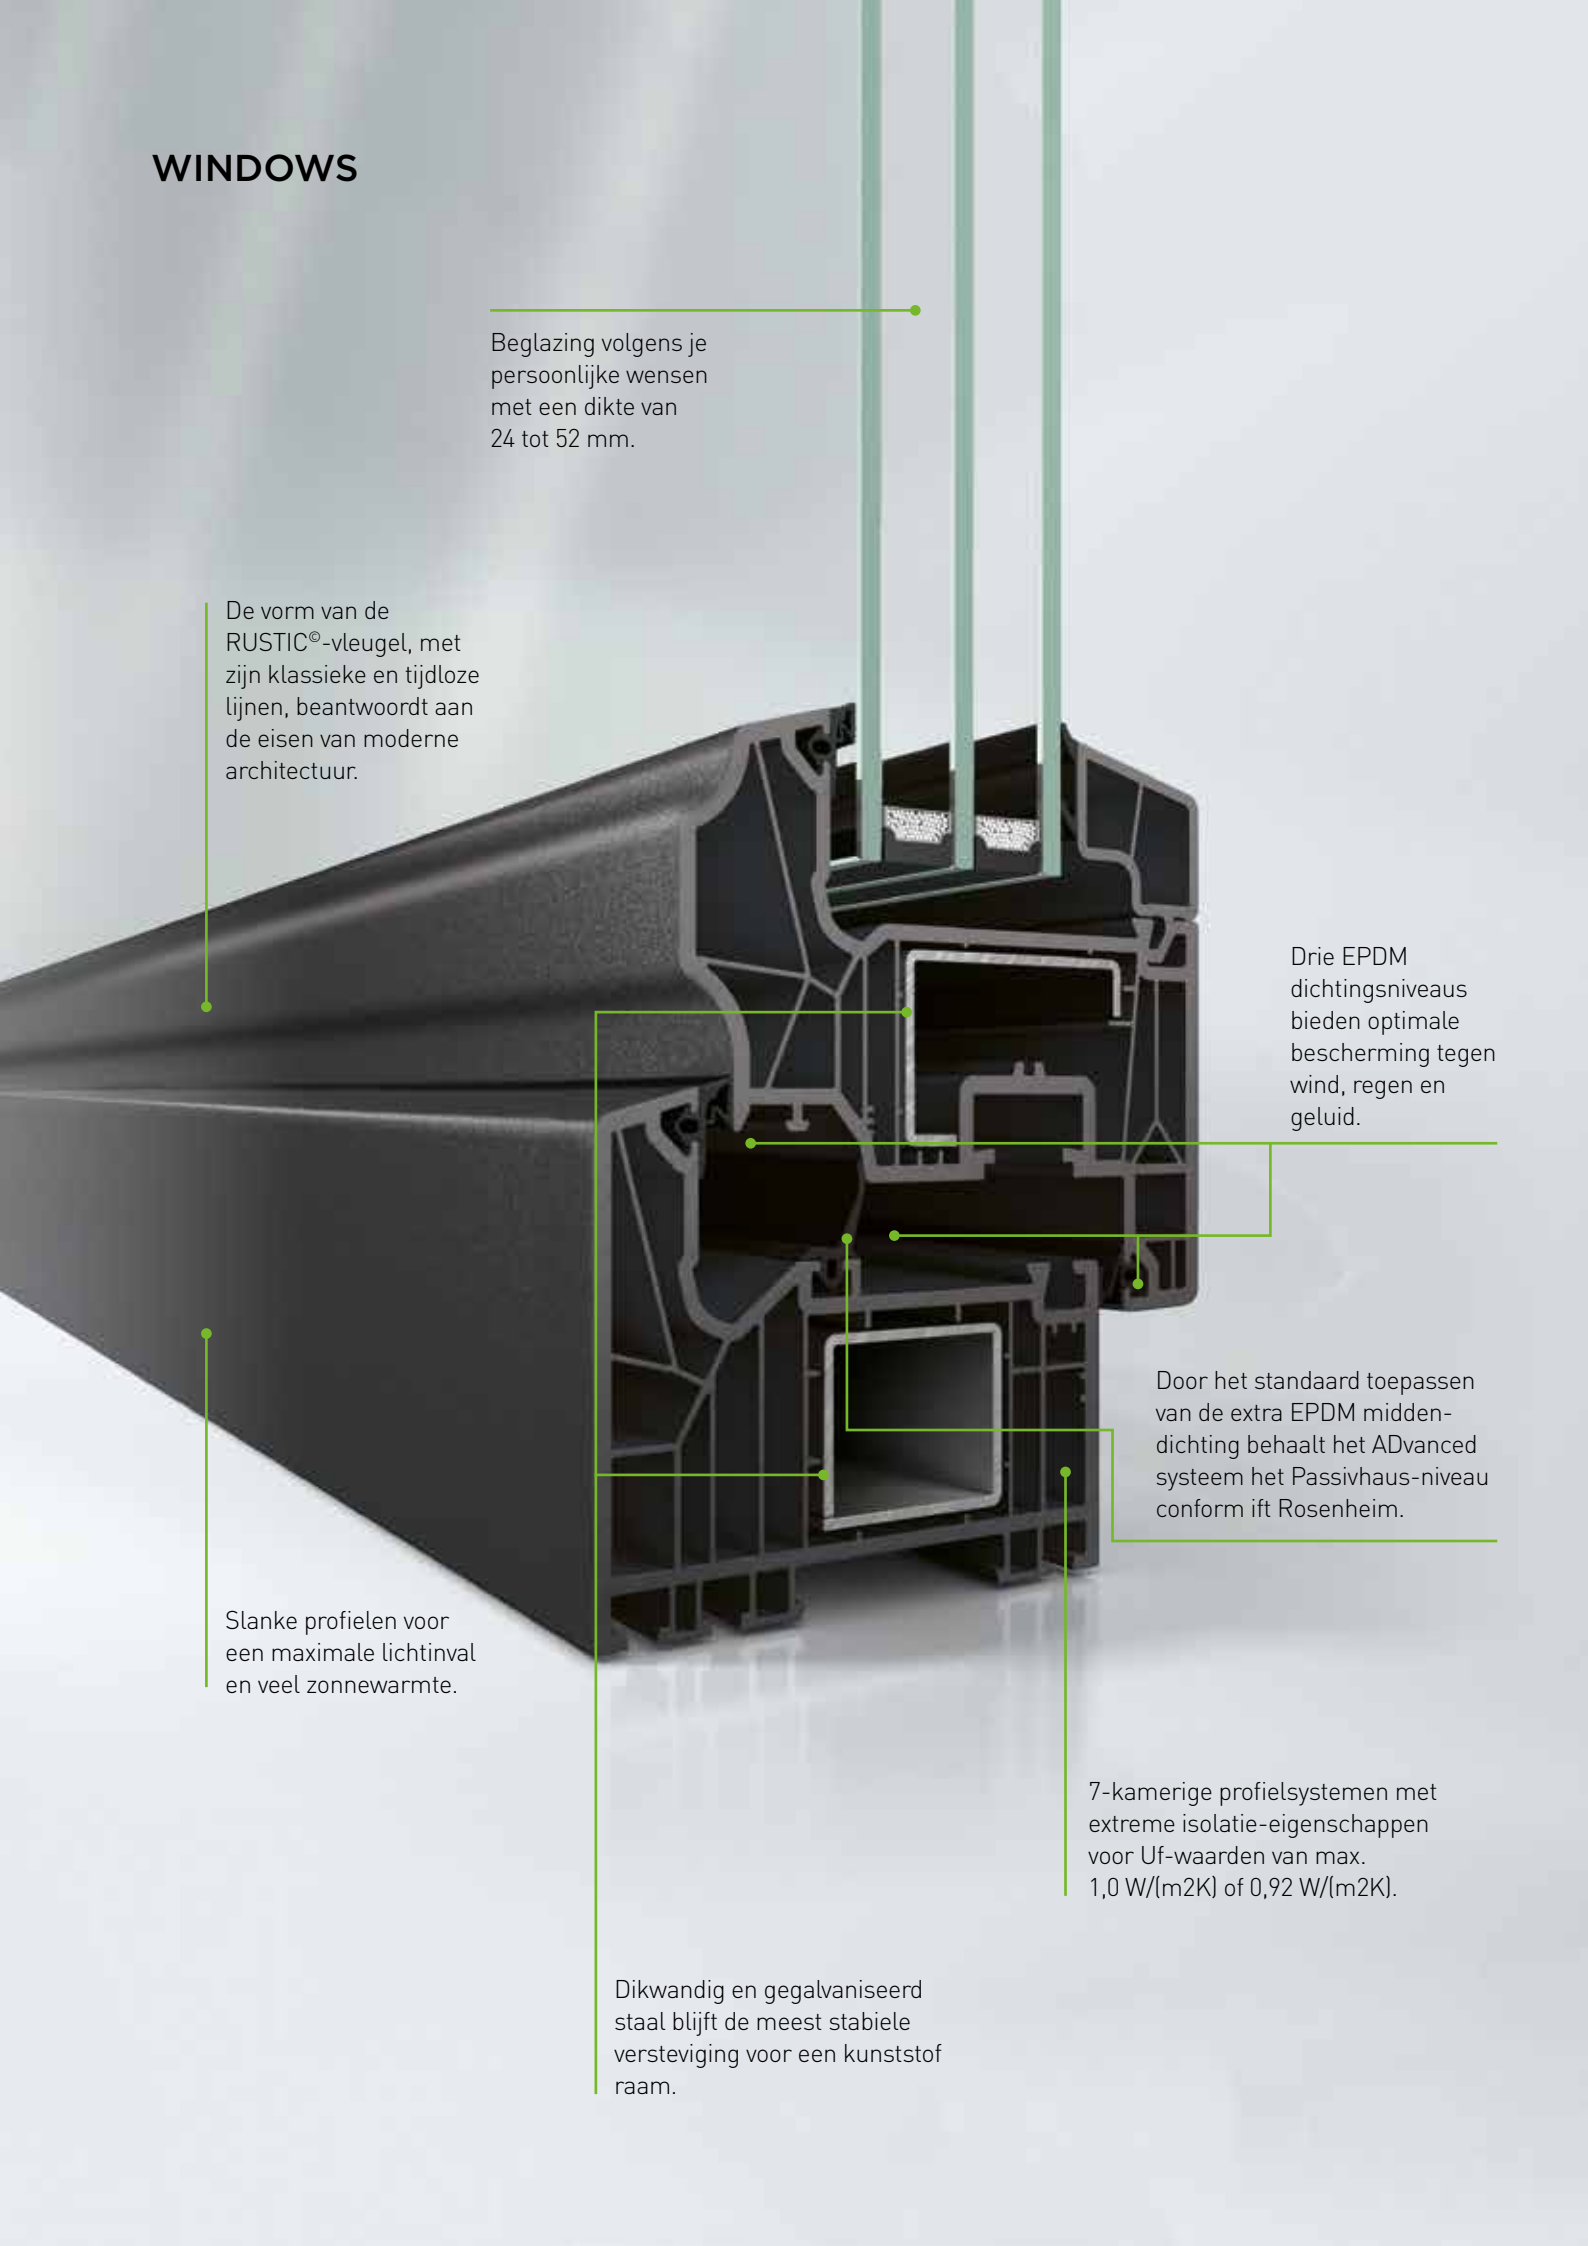

WINDOWS

Beglazing volgens je persoonlijke wensen met een dikte van 24 tot 52 mm.

De vorm van de RUSTIC®-vleugel, met zijn klassieke en tijdloze lijnen, beantwoordt aan de eisen van moderne architectuur.

Drie EPDM dichtingsniveaus bieden optimale bescherming tegen wind, regen en geluid.

Door het standaard toepassen van de extra EPDM midden-dichting behaalt het ADvanced systeem het Passivhaus-niveau conform ift Rosenheim.

Slanke profielen voor een maximale lichtinval en veel zonnewarmte.

7-kamerige profielsystemen met extreme isolatie-eigenschappen voor Uf-waarden van max. 1,0 W/(m²K) of 0,92 W/(m²K).

Dikwandig en gegalvaniseerd staal blijft de meest stabiele versterking voor een kunststof raam.